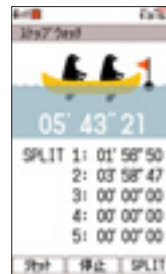

メインメニュー

スタンダード

ペンギン スポーツ

ペンギン ライフ

待受時計

アナログ時計

暦/時刻 (デジタル)

動作中アニメーション

ストップウォッチ

カウントダウンタイマー

しゃべるモバイル辞典

「英和辞典」「和英辞典」「英会話とっさのひとこと辞典」「国語辞典※」で検索した英単語や英文を音声で読み上げる「しゃべるモバイル辞典」搭載。また、写真でメニューを選ぶとレシピが分かる、料理に役立つ「今日のタごはん365日」を収録。

※国語辞典での読み上げは、検索結果に英単語や数字を含む場合に限りません。

赤外線通信 (IrSimple™)

撮影サイズの大きい画像もラクラク転送できるIrSimple™対応。従来のIrDA比、約30倍の高速データ通信が可能です。