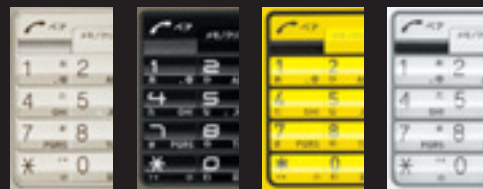

Advanced Layer Style

W52CAからより進化したレイヤースタイル。全体をスリムに見せ、通常時とTVスタイルで、がらりと表情を変える。

Advanced Step Key

高い操作性で好評のステップキーが復活。テンキー上にスペースを設け、誤操作のない確実な入力をサポート。

キーフォント / LED 照光

Couture Gold

Mode Green

Esprit Yellow