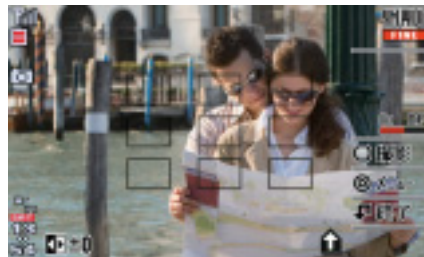

シーンに応じたキレイな写真がカンタンに撮れる。

■ **ベストショット機能** サンプルシーンをセレクトするだけで手軽にキレイな写真を撮影することができます。

【人物】 人物の撮影に適しています。肌色がきれいに撮影できます。

【夜景】 夜景の撮影に適しています。シャッター速度が遅めです。手ブレに注意してください。

15種類の
ベストショットシーン一覧

1. 人物 2. 風景 3. 夜景 4. 風景+夜景 5. トワイライト 6. 食べ物 7. 文字 8. スポーツ 9. パーティー
10. モノトーン 11. セピア 12. ネガ反転 13. シャープネス強調 14. コントラスト強調 15. 彩度強調

■ **ナイトビジョン撮影** 暗い場所でも画像を明るく補正し、くっきりとした画像が撮りやすくなります。

被写体が広範囲に広がってもピントあわせができる。

■ 9ポイントAF機能

被写体とのピントをあわせるフォーカスリングを、広範囲に9つ配置。被写体の位置を限定しない自由なアングルが可能。中抜けを防止する高精度なピント合わせも実現します。また、撮影シーンに応じて、シングルポイントAFも選択できます。

AF合焦前