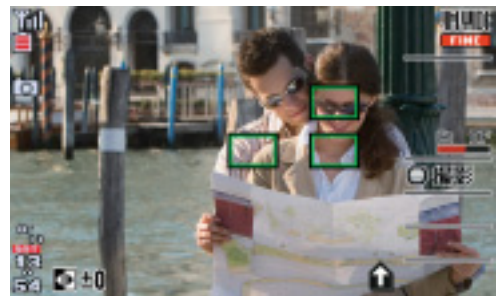

シーンに応じたキレイな写真がカンタンに撮れる。

■ **ベストショット機能** サンプルシーンをセレクトするだけで手軽にキレイな写真を撮影することができます。

【人物】 人物の撮影に適しています。肌色がきれいに撮影できます。

【夜景】 夜景の撮影に適しています。シャッター速度が遅めです。手ブレに注意してください。

15種類の
ベストショットシーン一覧

1. 人物 2. 風景 3. 夜景 4. 風景+夜景 5. トワイライト 6. 食べ物 7. 文字 8. スポーツ 9. パーティー
10. モノトーン 11. セピア 12. ネガ反転 13. シャープネス強調 14. コントラスト強調 15. 彩度強調

■ **ナイトビジョン撮影** 暗い場所でも画像を明るく補正し、くっきりとした画像が撮りやすくなります。

被写体が広範囲に広がってもピントあわせができる。

■ 9ポイントAF機能

被写体とのピントをあわせるフォーカスリングを、広範囲に9つ配置。被写体の位置を限定しない自由なアングルが可能。中抜けを防止する高精度なピント合わせも実現します。また、撮影シーンに応じて、シングルポイントAFも選択できます。

AF合焦前