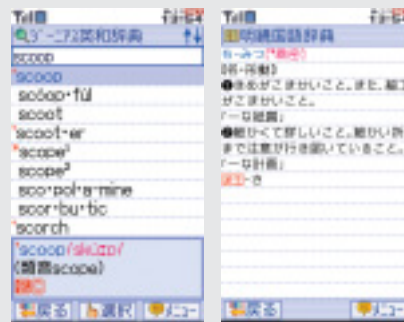

【PCサイトビューアー】 ケータイでPC向けwebサイトが楽しめます。ワイドVGAなので表示領域が見やすく便利です。

電子辞書で人気の本格辞書を搭載

■しゃべるモバイル辞典

「ジーニアス英和辞典」をはじめとする電子辞書でおなじみの本格的な辞書コンテンツを5種類搭載。「英和辞典」「和英辞典」などで検索した英単語や英文の音声読み上げ機能も搭載。さらに読めない・分からない用語をカメラで撮影することで意味を検索できるテキストリーダーを使えば入力の手間が省けます。

ジーニアス 英和辞典 (第3版)

大修館書店 約95,000語

ジーニアス 和英辞典 (第2版)

大修館書店 約82,000語

明鏡 国語辞典

大修館書店 約70,000語

【他コンテンツ】

- ・英会話とっさのひとこと辞典
- ・英単語ターゲット 1900

主要サービスにも対応

音楽サービス
LISMO「ビデオクリップ」
に対応。

ますます使える
おサイフケータイ®

〈NEW〉

EZガイドマップ

行きたい場所、したいコトまでまっしぐら。
ジャンル別マップでおすすすめスポットに
ご案内。

〈NEW〉

災害時ナビ