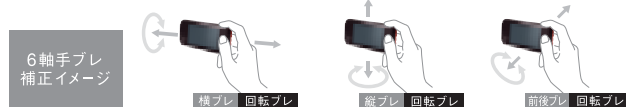

SC P!

手ブレに強い

「6軸手ブレ補正」と「高感度撮影」で手ブレ・被写体ブレをしっかり抑える。

■手ブレ補正モード

カメラ機能の「手ブレ補正モード」を設定することにより「6軸手ブレ補正機能」と「高感度撮影」の2つの機能が撮影環境に応じて自動で同時に作動します。個々に設定する必要はありません。

・6軸手ブレ補正機能

横ブレ+縦ブレ+前後ブレに、それぞれ回転ブレを加えた全6軸方向の手ブレ補正に対応しています。撮影後に複数枚の画像を重ねて画像補正するのでブレを抑えた美しい写真が撮影できます。

※6軸手ブレ補正機能は、株式会社モルフォのPhotoSolid®を採用しております。