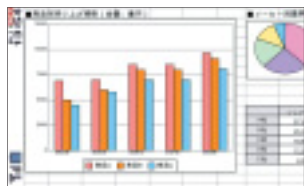

SCP!

高精細

ワイドVGA液晶が引き立てる多彩な機能

■プリセットアプリケーション

【PCドキュメントビューアー】(注)

文字をなめらかに表示するので、文字数の多い文書でも読みやすく、グラフや表なども一覧表示できます。

■PDF(pdf) ■Microsoft® Excel(xls) ■Microsoft® PowerPoint®(ppt) ■Microsoft® Word(doc) ■HTML text ■mHTML