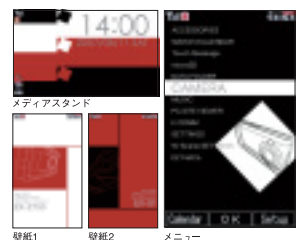

FLARE RED
フレアレッド

光を受けると鮮烈に輝く艶やかで個性的なレッド。

VEIL BLACK
ベールブラック

ステンレスのような硬さと強さを感じさせるブラック。

IRIS WHITE
アイリスホワイト

光を受けると高輝度シルバーの金属感が浮き上がる、ホワイト。

■ インターフェイスデザイン

クール&スタイリッシュ、シンプル&ミニマムを貫いた、EXILIMの世界観を表現したビジュアル。カシオ伝統の、開くたびにちょっとした発見や楽しみのある要素も踏襲。

カシオ・オリジナルサイト

※情報料は無料でご利用いただけます。別途、通信料がかかります。

「GET CA」 <http://getca.jp/km> (ケータイ専用サイト)

「ケータイを楽しむ」がテーマの会員制サイト(無料)。オフィシャル裏技や顔文字・カメラ・プレゼント・イベント他、知って得する「お得情報」や「耳寄り情報」が満載です！
★登録でもれなく「選べる最新着信メロディ」等をPRESENT中。
※一部端末ではご利用いただけない場合がございます。