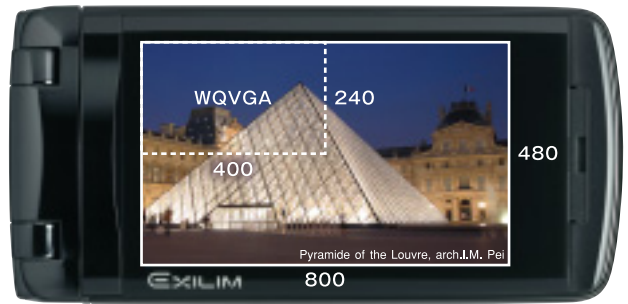

高画素5.1メガカメラと高精細ワイドVGA液晶の相乗効果。撮るときも見たときも、キレイ。

■515万画素カメラ/2.8インチワイドVGA液晶 (IPS液晶)

515万画素カメラ

有効画素数約515万画素のカメラセンサーを採用。EXILIM エンジン for Mobileの画像処理技術により緻密な描写力を実現。さらにメインディスプレイは480×800ドットの2.8インチワイドVGAのIPS液晶を搭載。5.1メガで撮影した高解像度な画像をディスプレイ上で再生することができるので撮影画像を印刷物なみのクオリティで美しく楽しめます。

- 撮影画像保存サイズ 約3M(2048×1536ドット):ファインモード1.3MB(最大) ノーマルモード 650KB(最大)
約5M(2560×1920ドット):ファインモード 2MB(最大) ノーマルモード 1MB(最大)
- 最大2GBのmicroSD™(別売)にも保存可能

同じ場所から撮っても、より広く写せる広角28mm*1。

■広角28mm*1

【広い範囲をとらえてみんなが写る】

空間の広がりや奥行きを強調できる28mm*1 レンズ搭載。被写体との距離がとりにくい室内でも、後ろに下がらずに多くの人物を写すことができます。また巨大な建築物や広大な風景などの被写体も迫力たっぷりに撮影できます。