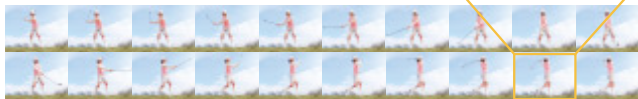

◎ 3メガ高速連写 & パスト連写

写真プリントしてもキレイな3メガサイズで、30fps/約0.6秒間の高速連写で20枚の画像を記録できます。さらに壁紙(フルスクリーン)サイズなら最速60fps/約0.5秒間の高速連写で画像30枚の記録が可能です。また、パスト連写なら、シャッターを半押ししてから全押しするまでの画像を高速連写で記録できるので、シャッターを押すタイミングが遅れても決定的瞬間を逃さず撮影できます。

※「高速連写」「パスト連写」撮影時は、3メガ、2メガ、フルスクリーンのいずれかのサイズになります。※「高速連写」「パスト連写」の連続撮影可能枚数は、3メガ/2メガサイズで最大20枚、フルスクリーンサイズで最大30枚となります。