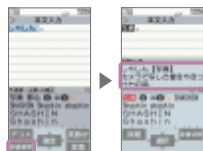

◎ FMトランスミッター搭載

ミュージックプレイヤーで再生する音楽をFM電波で出力し、自動車や自宅のオーディオのFMラジオで手軽にお楽しみいただけます。

◎ メール

■ メールで電子辞書

英和約8.5万項目、和英約10万項目、国語約7万語の本格辞書搭載。通常の電子辞書メニューからの検索だけでなく、メール画面からの検索も可能。メール入力中のわからない単語も、画面上の[辞書検索]キーを選択するだけで直接、搭載辞書から意味を調べることができます。

入力中に「辞書検索」を押すと

変換候補に
応じて用語の
意味を表示

搭載辞書

ポケットプログレッシブシリーズ〈小学館〉

[収録数] 英和約8.5万項目、和英約10万項目、国語約7万語

「ポケット
プログレッシブ
英和辞典」(第3版)

「ポケット
プログレッシブ
和英辞典」(第3版)

「ポケット
プログレッシブ
国語辞典」