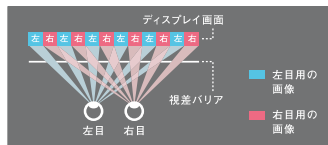

斜めから撮影した画像も

正面から撮影した画像のように補正

◎ 高輝度LEDフラッシュ

暗いシーンでの撮影をサポートする“強発光”に対応した高輝度LEDフラッシュを搭載。

◎ 撮った写真やムービーを楽しく見れる タッチ対応イメージアルバム

テーマ振り分け

撮影画像を季節、撮影シーン、カレンダー、3Dといったテーマに応じて自動で振り分けるので、見たい画像をすばやく検索することが可能です*。また、あらかじめ「顔登録」を行えば、特定の人物だけを集めたパーソナルアルバムとして閲覧することができます。

*Scene Selectionはオートベストショットまたはベストショットでの撮影が条件です。

個人別によりまとめて表示

タッチ操作対応

快適な撮影画像の閲覧を可能にする、レスポンスに優れたタッチ操作に対応。画面のスクロール、拡大／縮小も直感操作でスマートにお楽しみいただけます。

画面を指でなぞることで写真の送り戻しができます。

2本の指を広げたり狭めたりすることで写真の拡大・縮小ができます。

◎ 3D対応3.4インチフルワイドVGAディスプレイ

裸眼で立体感あふれる映像が楽しめる視差バリア方式の3Dディスプレイを搭載。専用のメガネ無しで写真やゲームなどのさまざまなコンテンツをお楽しみいただけます。

視差バリア方式

左右の目にそれぞれ画像を見せる特殊な「視差バリア」を通常のディスプレイに配置することにより裸眼のまま大迫力の3D立体表示を楽しむことができます。

【3Dの視聴について】※3Dの見え方には個人差があります。※体調がすぐれないとき、視聴中に体調の変化を感じた場合などには、3D視聴はお控えください。※3D映像の視聴年齢については7歳以上を目安にしてください。※3D映像をご覧になる場合は、30分程度を目安に適度に休憩を取り、目を休ませてください。※車や電車で乗車中や歩行中など画面のゆれが想定される環境での3D視聴は、疲労感や不快感の原因となることがあります。※3D映像の視聴時は、画面の正面から視聴し、ディスプレイと両目を平行な状態にしてください。※3D映像を快適に見ていただくために取扱説明書の「安全上のご注意」「取り扱い上のご注意」をよくお読みください。【3D変換機能の利用について】※他人が著作権を有する映像を3D変換される場合、個人で楽しむなど、私的目的の範囲内でご利用ください。