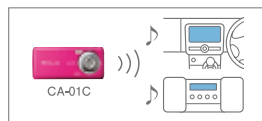

◎ FMトランスミッター搭載

ミュージックプレイヤーで再生する音楽をFM電波で出力し、自動車や自宅のオーディオのFMラジオで手軽にお楽しみいただけます。