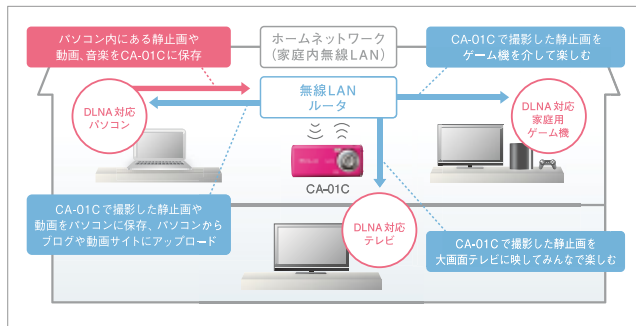

アクセスポイントモード

外出先でもCA-01Cをアクセスポイント(親機)として、ニンテンドーDSシリーズ[®]などのポータブルゲーム機やタブレット端末、パソコンなどさまざまなWi-Fi対応機器(子機)を最大4台までネットにつないで楽しめます。

※ニンテンドーDSシリーズとは、ニンテンドー3DS/DSi LL/DSi/DS Lite/DSの総称です。

※ご利用にはCA-01C(親機)とFOMAネットワーク間で通信料金がかかります。送受信データの容量が多い場合はパケット通信料が高額になる恐れがありますので、「パケ・ホーダイダブル」「パケ・ホーダイシンプル」のご利用をお勧めします。※アクセスポイントモードをご利用される際の通信は、パケ・ホーダイ、パケ・ホーダイフルの定額対象外です。※mopera U等の(外部機器を接続した通信を利用するための)プロバイダとの契約が別途必要となります。※パケット定額サービスやmopera Uのサービス内容など詳細についてはドコモホームページをご覧ください。※アクセスポイントモード利用中は、音声通話、SMS、エリアメール以外の通信ができません。受信したiモードメールはiモードメールセンターに保管されます。※FOMAのエリア内でご利用いただけます。また通信環境やネットワークの混雑状況によってはご利用いただけない場合があります。※動画ストリーミング等のデータ量の大きな通信では、接続できない場合があります。また、ダウンロードに時間がかかる場合がございます。※CA-01C(親機)と対応機器(子機)が同じ規格に対応していないと接続できません。CA-01CのアクセスポイントモードはIEEE802.11b/g/nに対応していますので、Wi-Fi対応機器(子機)の通信規格をあらかじめご確認ください。

かんたんWi-Fi設定

「らくらく無線スタート」「AOSS」「WPS」の各規格に対応。簡単な操作で無線LAN親機との接続やセキュリティ設定が可能です。

■ DLNA

ホームネットワーク(家庭内LAN)とCA-01CのWi-Fi機能を使って、DLNA対応のパソコンなどとワイヤレスで写真やムービー、MP3などの音楽データなどをやりとりすることができます。

※対応機器の機能によっては、使える機能が異なります。また、コンテンツによっては対応していない場合があります。※家庭内無線LAN環境が必要です。※著作権付きコンテンツには対応していません。