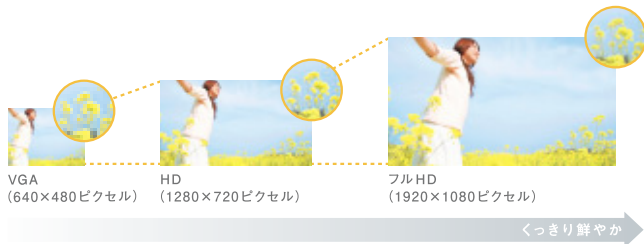

■ オートリサイズズーム×超解像デジタルズーム

2つのズーム機能「オートリサイズズーム」「超解像デジタルズーム」の組み合わせにより、最大約23倍のズーム撮影が可能です。

● オートリサイズズーム

ズーム倍率に応じて、16メガサイズからVGAサイズまで最適な撮影サイズにカメラが自動で変更するので、画像劣化しないスマートなズーム撮影をお楽しみいただけます。

● 超解像3倍デジタルズーム

超解像技術により画像劣化を軽減し高精細な画像を再現、解像感の高いキレイなズーム撮影をお楽しみいただけます。

◎ フルハイビジョンムービー

FULL HD

美しく、高画質なフルハイビジョンサイズ(1920×1080ピクセル)のムービー撮影が可能。記念日などの大切なシーンもキレイに残せます。さらに手ブレ補正機能も備えているので、キレイなムービー撮影をお楽しみいただけます。

※フルHDサイズの撮影動画保存はSDスピードクラスがClass4以上のmicroSD™メモリーカード(別売)/microSDHC™メモリーカード(別売)をご利用ください。