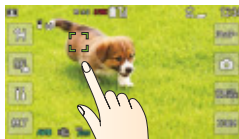

■ YouTube™モード

動画共有サイト「YouTube™」に最適な設定で撮影できるモードです。「YouTube Uploader for CA-01C」をパソコンにインストールすることで、撮影したフルハイビジョンムービーを「YouTube™」へ簡単にアップロードすることができます。

※YouTubeロゴおよびYouTubeは米YouTube, LLCの商標です。※「YouTube Uploader for CA-01C」はNECカシオモバイルコミュニケーションズのホームページよりダウンロードすることができます。パソコンの対応OSは同ホームページをご参照ください。

◎ タッチ対応カメラ専用メニュー『EXILIM UI』

見た目にもわかりやすく、使い易いカメラ専用のユーザーインターフェイスを採用。画面をタッチするだけでさまざまなカメラ機能を簡単＆直感的に操作することができます。

タッチでフォーカス

画面上で撮りたい被写体をタッチするだけで、自動でピントと明るさを最適化。被写体の動きに合わせて自動で追いかけます。途中で見失ってもまたフレームの中に見つければ追尾を再開するので、動き回る子供やペットを逃さずに撮影できます。