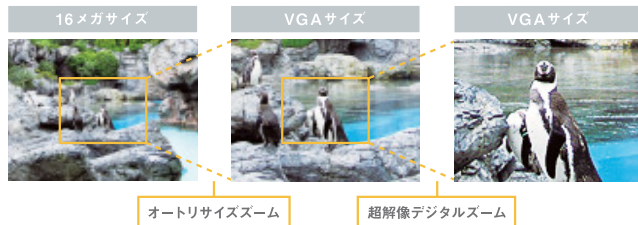

● オートリサイズズーム

ズーム倍率に応じて、16メガサイズからVGAサイズまで最適な撮影サイズにカメラが自動で変更するので、画像劣化しないスマートなズーム撮影をお楽しみいただけます。

● 超解像3倍デジタルズーム

超解像技術により画像劣化を軽減し高精細な画像を再現、解像感の高いキレイなズーム撮影をお楽しみいただけます。